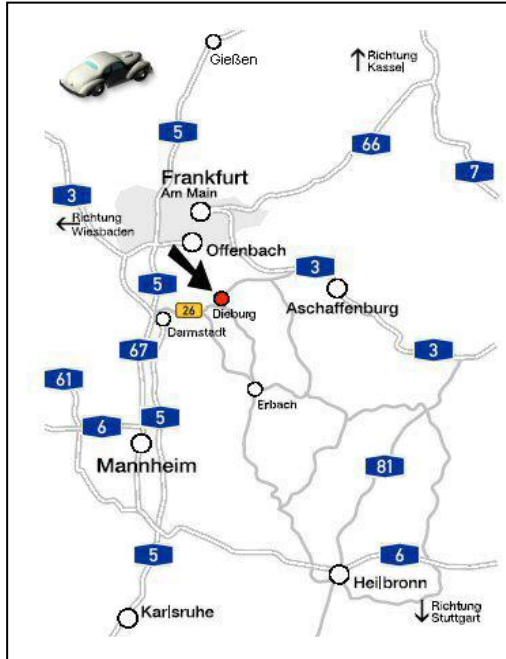

Nordring 36
64807 Dieburg
Tel.: 0 60 71 / 88 89 5
FAX.: 0 60 71 / 88 89 4
D1: 0171/ 58 28 29 2

Anfahrt, so findet man zu uns

(WGS 84) **N49 54.820 E8 51.575**